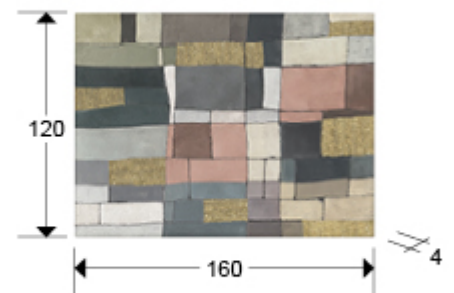

Zonas

788625

Pinturas

·ZONAS· Pintura realizada en acrílico con aplicaciones doradas, montado sobre bastidor.

INFORMACIÓN GENERAL

Catálogo: M43 Decoracion, espejos y mob
Página: 33
Código EAN: 8435435341817
Tipo: Pinturas
Colección: Zonas

DIMENSIONES

Dimensiones: ↔ 120,0 ↓ 160,0 ↗ 4,0 cm
Peso: 1,5 Kg

DIMENSIONES CON EMBALAJE

Peso: 4,0 Kg
Volumen: 0,1440m³
Dimensiones: ↔ 165,0 ↓ 125,0 ↗ 7,0 cm

INFORMACIÓN ADICIONAL

Material: Pintura acrílica sobre lienzo