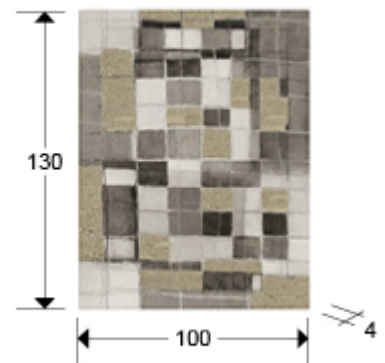

Abstractio

788717

Pinturas

·ABSTRACTIO· Pintura realizada en acrílico con aplicaciones doradas, montado sobre bastidor.

INFORMACIÓN GENERAL

Catálogo: M43 Decoracion, espejos y mob
Página: 32
Código EAN: 8435435341824
Tipo: Pinturas
Colección: Abstractio

DIMENSIONES

Dimensiones: ↔ 100,0 ↓ 130,0 ↗ 4,0 cm
Peso: 3,0 Kg

DIMENSIONES CON EMBALAJE

Peso: 4,8 Kg
Volumen: 0,0860m³
Dimensiones: ↔ 136,0 ↓ 106,0 ↗ 6,0 cm

INFORMACIÓN ADICIONAL

Material: Pintura acrílica sobre lienzo