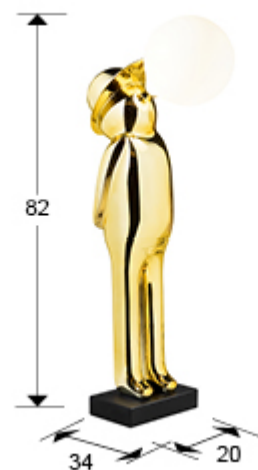

Mr Bubble

788827

Figuras decorativas

Figura realizada en fibra de vidrio y resina de poliéster, acabado baño de oro brillo, tulipa esférica de acrílico acabado opal mate.

·Incluye 1 G9 LED 6W

INFORMACIÓN GENERAL

Catálogo: M43 Decoracion, espejos y mob
Página: 117
Código EAN: 8435435339449
Tipo: Figuras decorativas
Colección: Mr Bubble

DIMENSIONES

Dimensiones: ↔ 20,0 ↓ 82,0 ↗ 34,0 cm
Peso: 5,1 Kg

DIMENSIONES CON EMBALAJE

Peso: 7,1 Kg
Volumen: 0,1480m³
Dimensiones: ↔ 86,0 ↓ 33,0 ↗ 52,0 cm

INFORMACIÓN TÉCNICA

Clase eléctrica: Class 1
Potencia máxima: 28W
Voltaje: 220 V
Frecuencia: 50/60 Hz
Flujo luminoso: 550 lm
Temperatura de color: 3.000 K