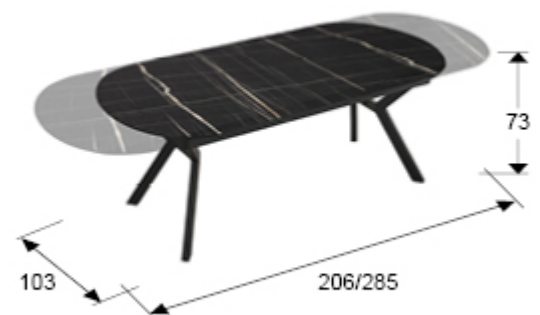

## Antea 789235

Mesas comedor

Mesa de comedor extensible, realizada en metal acabado negro mate y tapa de DM con superficie melamínica de alta resistencia, acabado mármol negro brillo, con cantos en negro mate. Extensible hasta 2,85 metros.

### INFORMACIÓN GENERAL

Catálogo: M43 Decoracion, espejos y mob  
 Página: 150  
 Código EAN: 8435435338473  
 Tipo: Mesas comedor  
 Colección: Antea

### DIMENSIONES

Dimensiones: ↔ 206,0 ↓ 78,0 ↗ 103,0 cm  
 Peso: 68,2 Kg  
 Peso bruto 1: 61,0 Kg  
 Peso bruto 2: 7,2 Kg

### DIMENSIONES CON EMBALAJE

Peso: 81,8 Kg  
 Volumen: 0,7550m<sup>3</sup>  
 Número de bultos: 2  
 Dimensiones bruto 1: ↔ 221,0 ↓ 117,0 ↗ 20,0 cm  
 Dimensiones bruto 2: ↔ 46,0 ↓ 75,0 ↗ 69,0 cm

---