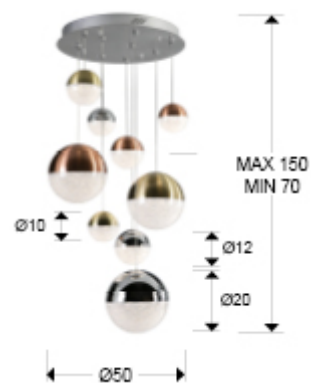

793091B

>>MODELO ANULADO

Incluye driver led con dimado por Bluetooth para uso mediante una App de móvil o tablet. También mediante un altavoz inteligente como Google Home o Amazon Echo si se añade un dispositivo Bluetooth Gateway. Dimado no compatible con un regulador de pared. · Esta lámpara incluye TACOS DE VUELCO CON BALANCÍN, para mejorar la fijación a techo.

## DIMENSIONES

Dimensiones: Ø 50,0 ↓ 110,0 cm  
 Altura instalada: 70,0/ máx. 150,0 cm  
 Peso: 7,4 Kg

## DIMENSIONES CON EMBALAJE

Peso: 9,6 Kg  
 Volumen: 0,1360m<sup>3</sup>  
 Dimensiones: ↔ 57,0 ↓ 42,0 ↙ 57,0 cm

---

## INFORMACIÓN ADICIONAL

Material: Metal, policarbonato  
Acabado: Cobre y latón satinado y cromo  
Florón (espacio para instalación): Ø 41,5 ↓ 5,0 cm