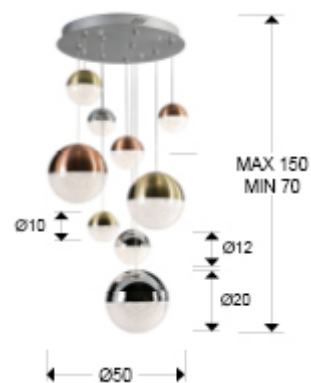

Modelo sustituido por 793091D *Item replaced by 793091D*

793091B

>>MODELO ANULADO

Incluye driver led con dimado por Bluetooth para uso mediante una App de móvil o tablet. También mediante un altavoz inteligente como Google Home o Amazon Echo si se añade un dispositivo Bluetooth Gateway. Dimado no compatible con un regulador de pared. · Esta lámpara incluye TACOS DE VUELCO CON BALANCÍN, para mejorar la fijación a techo.

## DIMENSIONES

Dimensiones: Ø 50,0 ↓ 110,0 cm  
 Altura instalada: 70,0/ máx. 150,0 cm  
 Peso: 7,4 Kg

## DIMENSIONES CON EMBALAJE

Peso: 9,6 Kg  
 Volumen: 0,1360m<sup>3</sup>  
 Dimensiones: ↔ 57,0 ↓ 42,0 ↙ 57,0 cm

---

## INFORMACIÓN ADICIONAL

Material: Metal, policarbonato  
Acabado: Cobre y latón satinado y cromo  
Florón (espacio para instalación): Ø 41,5 ↓ 5,0 cm