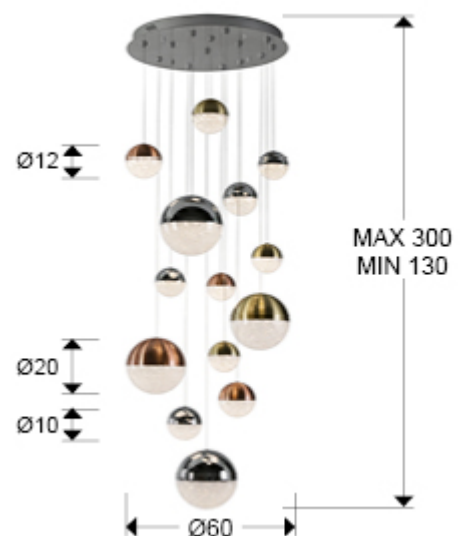

793258B

>>MODELO ANULADO

Utiliza driver LED con dimado por Bluetooth para uso mediante una App de móvil o tablet. También usando un altavoz inteligente como Google Home o Amazon Echo si se añade un dispositivo Bluetooth Gateway. No es compatible con un regulador de pared. Dimado no compatible con un regulador de pared. DISPONIBLE CON 5 METROS DE ALTURA. REFERENCIA: 793258GB · Esta lámpara incluye TACOS DE VUELCO CON BALANCÍN, para mejorar la fijación a techo.

INFORMACIÓN GENERAL

Catálogo: i39 Iluminación
 Página: 164
 Código EAN: 8435435331665

DIMENSIONES

Dimensiones: Ø 60,0 ↑ 180,0 cm
 Altura instalada: 130,0/ máx. 300,0 cm
 Peso: 11,1 Kg

DIMENSIONES CON EMBALAJE

Peso: 14,2 Kg
 Volumen: 0,1840m³
 Dimensiones: ↔ 67,0 ↓ 41,0 ↗ 67,0 cm

INFORMACIÓN TÉCNICA

Cifra IP: IP 20
Clase eléctrica: Class 1
Potencia máxima: 78.60W
Voltaje: 100/277 V
Frecuencia: 50/60 Hz
Flujo luminoso: 5.502 lm
Regulación: BLUETOOTH
Temperatura de color: 3.000 K
Vida media: 50.000 h
Factor de potencia: >0.9
CRI: >80

INFORMACIÓN ADICIONAL

Material: Metal, policarbonato
Acabado: Cromo, Cobre y latón satinados.
Tiempo de montaje por el cliente: 10 min
Florón (espacio para instalación): ∅ 51,0 ↑ 5,5 cm