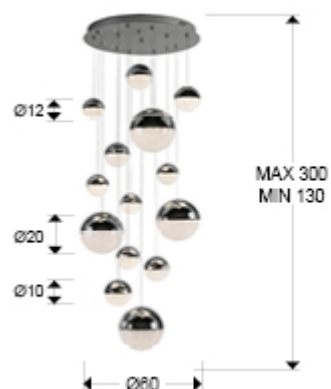

793269B

>>MODELO ANULADO

Incluye driver led con dimado por Bluetooth para uso mediante una App de móvil o tablet. También mediante un altavoz inteligente como Google Home o Amazon Echo si se añade un dispositivo Bluetooth Gateway. Dimado no compatible con un regulador de pared. DISPONIBLE CON 5 METROS DE ALTURA. REFERENCIA:793269GB - Esta lámpara incluye TACOS DE VUELCO CON BALANCÍN, para mejorar la fijación a techo.

INFORMACIÓN GENERAL

Catálogo: i39 Iluminación
 Página: 154
 Código EAN: 8435435331771

DIMENSIONES

Dimensiones: \varnothing 60,0 \updownarrow 180,0 cm
 Altura instalada: 130,0/ máx. 300,0 cm
 Peso: 12,0 Kg

DIMENSIONES CON EMBALAJE

Peso: 15,0 Kg
 Volumen: 0,1840m³
 Dimensiones: \leftrightarrow 67,0 \updownarrow 41,0 \swarrow 67,0 cm

INFORMACIÓN TÉCNICA

Cifra IP: IP 20
Clase eléctrica: Class 1
Potencia máxima: 78.60W
Voltaje: 100/277 V
Frecuencia: 50/60 Hz
Flujo luminoso: 5.502 lm
Regulación: BLUETOOTH
Temperatura de color: 3.000 K
Vida media: 50.000 h
Factor de potencia: >0.9
CRI: >80

INFORMACIÓN ADICIONAL

Material: Metal, policarbonato
Acabado: Cromo, transparente
Tiempo de montaje por el cliente: 10 min
Florón (espacio para instalación): Ø 51,0 ↑ 5,0 cm