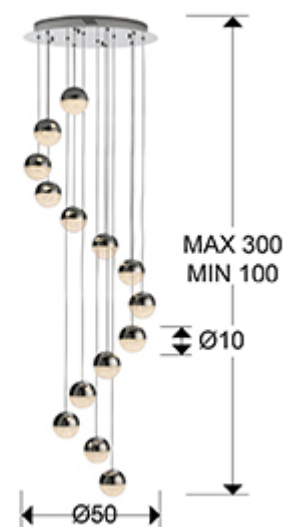

Sphere

793746B

Lámparas de techo

Lámpara de 14 luces LED. Realizada en metal acabado cromo. Tulipas esféricas de Ø10 cm, de policarbonato con interior texturizado y metal cromado. Altura regulable. DIMABLE por BLUETOOTH con APP para smartphone. 50W LED. 3.000K. 3.024 lm.

INFORMACIÓN GENERAL

Catálogo: i42 Iluminación
 Página: 188
 Código EAN: 8435435331795
 Tipo: Lámparas de techo
 Colección: Sphere

DIMENSIONES

Dimensiones: Ø 50,0 ↑ 175,0 cm
 Altura instalada: 100,0/ máx. 300,0 cm
 Peso: 6,9 Kg

DIMENSIONES CON EMBALAJE

Peso: 8,7 Kg
 Volumen: 0,0910m³
 Dimensiones: ↔ 58,0 ↓ 27,0 ↗ 58,0 cm

INFORMACIÓN TÉCNICA

Cifra IP: IP 20
Clase eléctrica: Class 1
Potencia máxima: 50W
Voltaje: 100/277 V
Frecuencia: 50/60 Hz
Flujo luminoso: 3.024 lm
Regulación: BLUETOOTH
Temperatura de color: 3.000 K
Vida media: 50.000 h
Factor de potencia: >0.9
CRI: >80

INFORMACIÓN ADICIONAL

Material: Metal, policarbonato
Acabado: Cromo, transparente
Medidas de la pantalla/tulipa: ∅ 10,0 ↑ 10,0 cm
Florón (espacio para instalación): ∅ 43,0 ↓ 5,5 cm