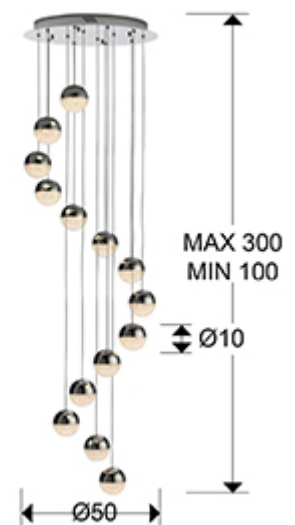

Sphere

793746B

Lámparas de techo

Lámpara de 14 luces LED. Realizada en metal acabado cromo. Tulipas esféricas de Ø10 cm, de policarbonato con interior texturizado y metal cromado. Altura regulable. DIMABLE por BLUETOOTH con APP para smartphone. 50W LED. 3.000K. 3.024 lm.

INFORMACIÓN GENERAL

Catálogo: i42 Iluminación
 Página: 188
 Código EAN: 8435435331795
 Tipo: Lámparas de techo
 Colección: Sphere

DIMENSIONES

Dimensiones: Ø 50,0 ↑ 175,0 cm
 Altura instalada: 100,0/ máx. 300,0 cm
 Peso: 6,9 Kg

DIMENSIONES CON EMBALAJE

Peso: 8,7 Kg
 Volumen: 0,0910m³
 Dimensiones: ↔ 58,0 ↓ 27,0 ↗ 58,0 cm

INFORMACIÓN TÉCNICA

Cifra IP: IP 20
Clase eléctrica: Class 1
Potencia máxima: 50W
Voltaje: 100/277 V
Frecuencia: 50/60 Hz
Flujo luminoso: 3.024 lm
Regulación: BLUETOOTH
Temperatura de color: 3.000 K
Vida media: 50.000 h
Factor de potencia: >0.9
CRI: >80

INFORMACIÓN ADICIONAL

Material: Metal, policarbonato
Acabado: Cromo, transparente
Medidas de la pantalla/tulipa: Ø 10,0 ↑ 10,0 cm
Florón (espacio para instalación): Ø 43,0 ↓ 5,5 cm