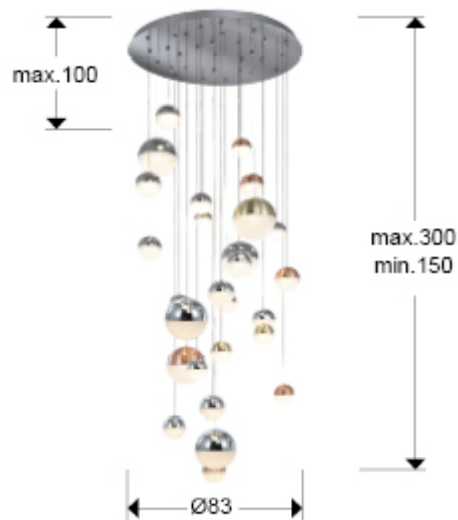

Lámpara GRAN FORMATO de 27 luces LED. Metal cromado. Tulipas de 10,12 y 20 cm Ø de policarbonato con interior texturizado, metal acabado en cobre y latón satinado y cromo. DIMABLE por BLUETOOTH, con APP para smartphone. 147,6W LED. 3.000K. 10.330 lm.

Incluye driver led con dimado por Bluetooth para uso mediante una App de móvil o tablet. También mediante un altavoz inteligente como Google Home o Amazon Echo si se añade un dispositivo Bluetooth Gateway. No es compatible con un regulador de pared. Dimado no compatible con un regulador de pared. También se fabrica en medidas y acabados especiales, consultar precio y plazo de entrega. - Esta lámpara incluye TACOS DE VUELCO CON BALANCÍN, para mejorar la fijación a techo.

INFORMACIÓN GENERAL

Catálogo: i42 Iluminación
Página: 196
Código EAN: 8435435331672
Tipo: Lámparas grandes
Colección: Sphere

DIMENSIONES

Dimensiones: Ø 83,0 ↑ 220,0 cm
Altura instalada: 150,0/ máx. 300,0 cm
Peso: 23,0 Kg

DIMENSIONES CON EMBALAJE

Peso: 40,2 Kg
Volumen: 0,4740m³
Dimensiones: ↔ 105,0 ↓ 43,0 ↗ 105,0 cm

INFORMACIÓN TÉCNICA

Cifra IP: IP 20
Clase eléctrica: Class 1
Potencia máxima: 147.60W
Voltaje: 100/277 V
Frecuencia: 50/60 Hz
Flujo luminoso: 10.330 lm
Regulación: BLUETOOTH
Temperatura de color: 3.000 K
Vida media: 50.000 h
Factor de potencia: >0.9
CRI: >80

DRIVER LED

Marca: SCHULLER
Modelo: 71158
Cantidad: 1 Unidades
Dimable: Sí
Tipo dimado: Bluetooth
Potencia máxima: 150W
Frecuencia: 50-60 Hz
Tensión primaria: 100/277 V
Tipo: Voltaje constante
Tensión secundaria: 24 V
Dimensiones: ↔ 28,0 ↓ 2,5 ↗ 7,8 cm