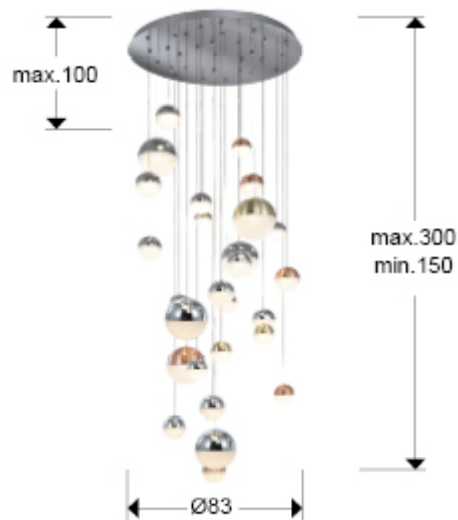

Lámpara GRAN FORMATO de 27 luces LED. Metal cromado. Tulipas de 10,12 y 20 cm Ø de policarbonato con interior texturizado, metal acabado en cobre y latón satinado y cromo. DIMABLE por BLUETOOTH, con APP para smartphone. 147,6W LED. 3.000K. 10.330 lm.

Incluye driver led con dimado por Bluetooth para uso mediante una App de móvil o tablet. También mediante un altavoz inteligente como Google Home o Amazon Echo si se añade un dispositivo Bluetooth Gateway. No es compatible con un regulador de pared. Dimado no compatible con un regulador de pared. También se fabrica en medidas y acabados especiales, consultar precio y plazo de entrega. - Esta lámpara incluye TACOS DE VUELCO CON BALANCÍN, para mejorar la fijación a techo.

INFORMACIÓN GENERAL

Catálogo: i42 Iluminación
Página: 196
Código EAN: 8435435331672
Tipo: Lámparas grandes
Colección: Sphere

DIMENSIONES

Dimensiones: Ø 83,0 ↑ 220,0 cm
Altura instalada: 150,0/ máx. 300,0 cm
Peso: 23,0 Kg

INFORMACIÓN ADICIONAL

Material: Metal, policarbonato

Acabado: Cromo. Cobre y latón satinados.

Tiempo de montaje por el cliente: 20 min

Florón (espacio para instalación): Ø 75,0 ↑ 5,5 cm