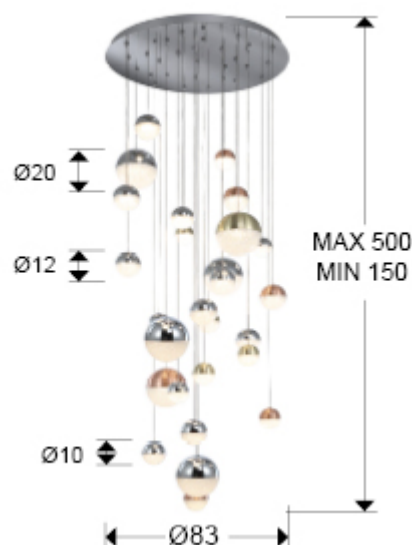

Lámpara GRAN FORMATO. 27 luces LED. Tulipas de 10/12/20 cm Ø de policarbonato, interior texturizado y metal en cobre y latón satinados y cromo. DIMABLE y CCT, temp.color 3.000K a 4.000K. Control BLUETOOTH con APP para smartphone. 147,6W LED 10.330 lm

Incluye driver led con dimado por Bluetooth para uso mediante una App de móvil o tablet. También mediante un altavoz inteligente como Google Home o Amazon Echo si se añade un dispositivo BluetoothGateway. No es compatible con un regulador de pared. Modelo con altura especial de hasta 5 metros. Tulipas regulables en altura independientemente, permitiendo diferentes presentaciones. · Esta lámpara incluye TACOS DE VUELCO CON BALANCIN, para mejorar la fijación a techo.

INFORMACIÓN GENERAL

Catálogo: i42 Iluminación
Página: 197
Código EAN: 8435435331368
Tipo: Lámparas grandes
Colección: Sphere

DIMENSIONES

Dimensiones: Ø 83,0 ↑ 220,0 cm
Altura instalada: 150,0/ máx. 500,0 cm
Peso: 23,9 Kg

INFORMACIÓN ADICIONAL

Material: Metal, policarbonato

Acabado: Cromo. Cobre y latón satinado

Tiempo de montaje por el cliente: 20 min

Florón (espacio para instalación): Ø 75,0 ↑ 5,5 cm