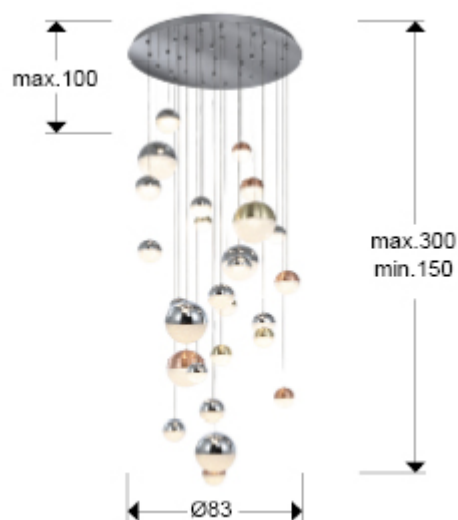

Lámpara GRAN FORMATO. 27 luces LED. Tulipas de 10/12/20 cm Ø de policarbonato, interior texturizado y metal en cobre y latón satinados y cromo. DIMABLE y CCT, temp.color 3.000K a 4.000K. Control BLUETOOTH con APP para smartphone. 147,6W LED 10.330 lm

Incluye driver led con dimado por Bluetooth para uso mediante una App de móvil o tablet. También mediante un altavoz inteligente como Google Home o Amazon Echo si se añade un dispositivo Bluetooth Gateway. Dimado no compatible con un regulador de pared. Disponible con 5 metros de altura . Referencia: 793960GK. Esta lámpara también se fabrica en medidas y acabados especiales. Consultar precio y plazo de entrega. - Esta lámpara incluye TACOS DE VUELCO

INFORMACIÓN GENERAL

Catálogo: i42 Iluminación
Página: 197
Código EAN: 8435435331351
Tipo: Lámparas grandes
Colección: Sphere

DIMENSIONES

Dimensiones: Ø 83,0 ↑ 220,0 cm
Altura instalada: 150,0/ máx. 300,0 cm
Peso: 23,0 Kg

INFORMACIÓN ADICIONAL

Material: Metal, policarbonato

Acabado: Cromo. Cobre y latón satinados.

Tiempo de montaje por el cliente: 20 min

Florón (espacio para instalación): Ø 75,0 ↑ 5,5 cm