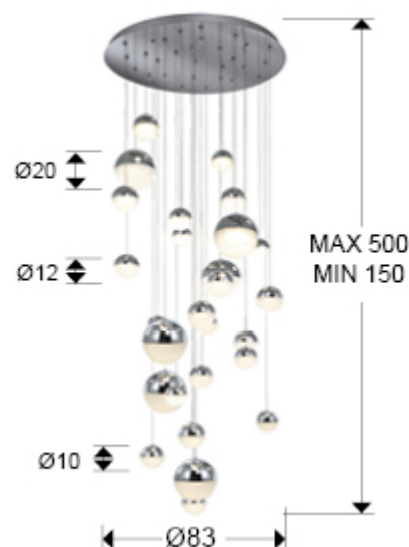

Lámpara GRAN FORMATO. 27 luces LED, en metal cromado. Tulipas de 10/12/20 cm Ø de policarbonato con interior texturizado y metal cromado. Sistema DIMABLE CCT, temp.color 3.000K a 4.000K. Control BLUETOOTH con APP para smartphone. 147,6W LED 10.330 lm

Incluye driver led con dimado por Bluetooth para uso mediante una App de móvil o tablet. También mediante un altavoz inteligente como Google Home o Amazon Echo si se añade un dispositivo Bluetooth Gateway. Dimado no compatible con regulador de pared Lámpara con altura especial, hasta 5 metros. Altura de las tulipas regulable, permitiendo diferentes presentaciones. Esta lámpara también se fabrica en medidas y acabados especiales. Consultar precio y plazo de entrega. · Esta lámpara incluye TACOS

INFORMACIÓN GENERAL

Catálogo: i42 Iluminación
Página: 189
Código EAN: 8435435331375
Tipo: Lámparas grandes
Colección: Sphere

DIMENSIONES

Dimensiones: Ø 83,0 ↑ 260,0 cm
Altura instalada: 150,0/ máx. 500,0 cm
Peso: 23,9 Kg

INFORMACIÓN ADICIONAL

Material: Metal, policarbonato

Acabado: Cromo, transparente

Tiempo de montaje por el cliente: 20 min

Florón (espacio para instalación): Ø 75,0 ↑ 5,5 cm