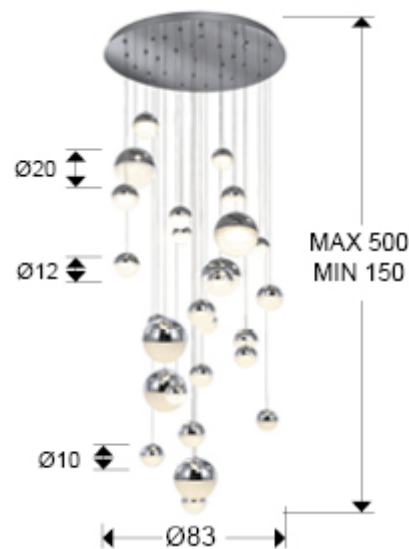

Lámpara GRAN FORMATO. 27 luces LED, en metal cromado. Tulipas de 10/12/20 cm Ø de policarbonato con interior texturizado y metal cromado. Sistema DIMABLE CCT, temp.color 3.000K a 4.000K. Control BLUETOOTH con APP para smartphone. 147,6W LED 10.330 lm

Incluye driver led con dimado por Bluetooth para uso mediante una App de móvil o tablet. También mediante un altavoz inteligente como Google Home o Amazon Echo si se añade un dispositivo Bluetooth Gateway. Dimado no compatible con regulador de pared Lámpara con altura especial, hasta 5 metros. Altura de las tulipas regulable, permitiendo diferentes presentaciones. Esta lámpara también se fabrica en medidas y acabados especiales. Consultar precio y plazo de entrega. - Esta lámpara incluye TACOS

## DIMENSIONES

Dimensiones: Ø 83,0 ↑ 260,0 cm  
Altura instalada: 150,0/ máx. 500,0 cm  
Peso: 23,9 Kg

## INFORMACIÓN ADICIONAL

Material: Metal, policarbonato

Acabado: Cromo, transparente

Tiempo de montaje por el cliente: 20 min

Florón (espacio para instalación): Ø 75,0 ↑ 5,5 cm