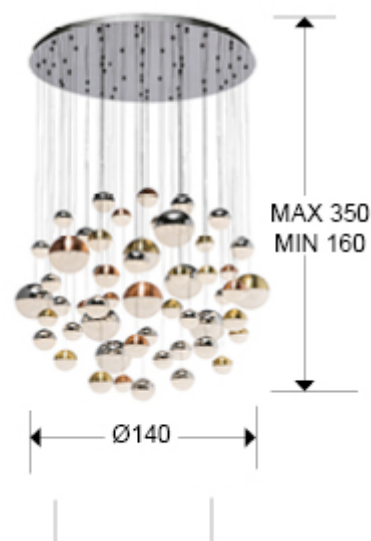

Lámpara de GRAN FORMATO en metal cromado, 55 luces LED. Tulipas de Ø10, 12 y 20 cm, de policarbonato, interior texturizado y metal en cobre y latón satinado, y cromo. DIMABLE por BLUETOOTH, con APP para smartphone. 288W LED, 3.000K, 18.720 lm.

Incluye driver led con dimado por Bluetooth para uso mediante una App de móvil o tablet. También mediante un altavoz inteligente como Google Home o Amazon Echo si se añade un dispositivo Bluetooth Gateway. Dimado no compatible con un regulador de par. Altura de las tulipas regulable, permitiendo diferentes presentaciones. Esta lámpara también se fabrica en medidas y acabados especiales. Consultar precio y plazo de entrega. - Esta lámpara incluye TACOS

## DIMENSIONES

Dimensiones: Ø 140,0 ↓ 200,0 cm  
Altura instalada: 160,0/ máx. 350,0 cm  
Peso: 54,4 Kg

## INFORMACIÓN ADICIONAL

Material: Metal, policarbonato

Acabado: Cromo, cobre, latón.

Tiempo de montaje por el cliente: 40 min

Florón (espacio para instalación): Ø 116,0 ↑ 5,0 cm