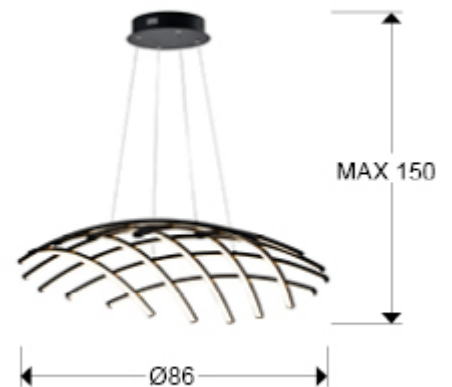

797016

>>MODELO ANULADO

Este producto incluye drivers led con dimado de 0-10V. Para utilizar con regulador de pared, usar sólo dimmers de estos dos tipos de regulación. Otro tipo de dimado dañaría el driver led. - Esta lámpara incluye TACOS DE VUELCO CON BALANCIN, para mejorar la fijación a techo.

## DIMENSIONES

Dimensiones: ↔ 86,0 ↓ 150,0 ↗ 86,0 cm  
Altura instalada: 50,0/ máx. 150,0 cm  
Peso: 3,5 Kg

## DIMENSIONES CON EMBALAJE

Peso: 6,2 Kg  
Volumen: 0,1740m<sup>3</sup>  
Dimensiones: ↔ 87,0 ↓ 23,0 ↗ 87,0 cm

---

## INFORMACIÓN ADICIONAL

Material: Metal, aluminio, acrílico.  
Acabado: Negro mate, opal  
Florón (espacio para instalación): Ø 21,5 ↓ 4,0 cm