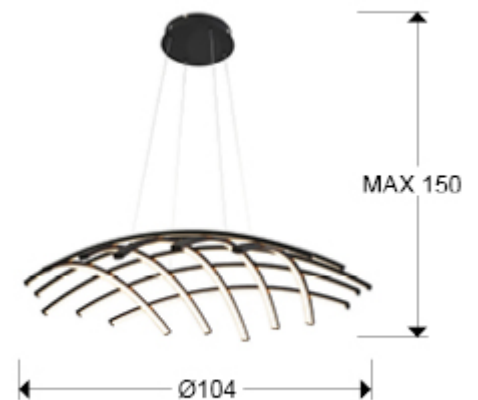

797122B

>>MODELO ANULADO

Incluye driver led con dimado por Bluetooth para uso mediante una App de móvil o tablet. También mediante un altavoz inteligente como Google Home o Amazon Echo si se añade un dispositivo Bluetooth Gateway. Dimado no compatible con un regulador de pared. · Esta lámpara incluye TACOS DE VUELCO CON BALANCÍN, para mejorar la fijación a techo.

## DIMENSIONES

Dimensiones: ↔ 105,0 ↓ 17,0 ↗ 105,0 cm  
Altura instalada: 55,0/ máx. 150,0 cm  
Peso: 4,3 Kg

## DIMENSIONES CON EMBALAJE

Peso: 8,4 Kg  
Volumen: 0,2600m<sup>3</sup>  
Dimensiones: ↔ 100,0 ↓ 26,0 ↗ 100,0 cm

---

## INFORMACIÓN ADICIONAL

Material: Metal, aluminio, acrílico.  
Acabado: Negro mate, opal  
Florón (espacio para instalación): Ø 23,5 ↓ 5,0 cm