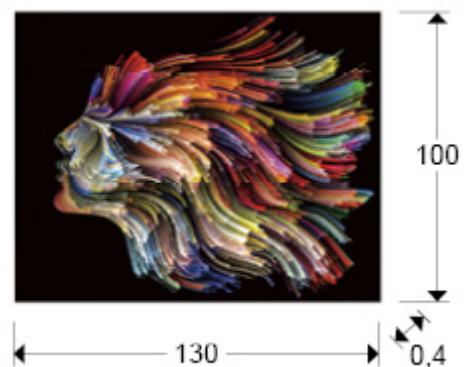

Polycromy

797603

Láminas y Fotografías

Producto recomendado

Fotografía impresa, montada en cristal templado. Incluye herraje para sujeción a pared.

INFORMACIÓN GENERAL

Catálogo: M43 Decoracion, espejos y mob
Página: 72
Código EAN: 8435435331245
Tipo: Láminas y Fotografías
Colección: Polycromy

DIMENSIONES

Dimensiones: ↔ 130,0 ↓ 100,0 ↗ 0,4 cm
Peso: 13,0 Kg

DIMENSIONES CON EMBALAJE

Peso: 16,0 Kg
Volumen: 0,0760m³
Dimensiones: ↔ 139,0 ↓ 109,0 ↗ 5,0 cm

INFORMACIÓN ADICIONAL

Material: Cristal brillo
Acabado: Fotografía impresa