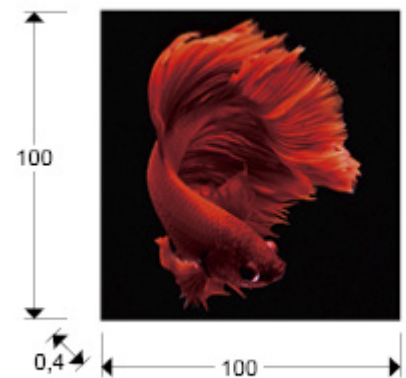

Rojo Siam

798642

Láminas y Fotografías

Fotografía impresa, montada en cristal templado. Incluye herraje para sujeción a pared.

INFORMACIÓN GENERAL

Código EAN: 8435435337964

Tipo: Láminas y Fotografías

Colección: Rojo Siam

DIMENSIONES

Dimensiones: ↔ 100,0 ↓ 100,0 ↘ 0,4 cm
Peso: 10,0 Kg

DIMENSIONES CON EMBALAJE

Peso: 11,9 Kg
Volumen: 0,0580m³
Dimensiones: ↔ 108,0 ↓ 5,0 ↘ 108,0 cm