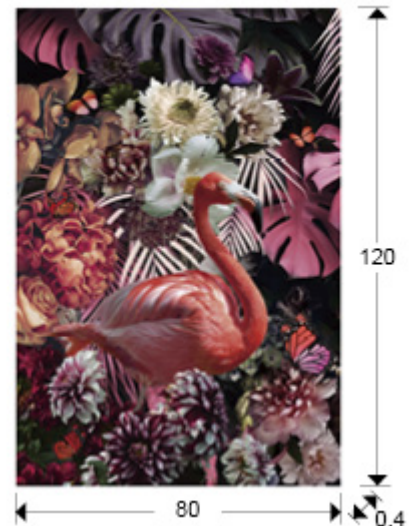

Flamenco

804936

Láminas y Fotografías

Fotografía impresa, montada en cristal templado. Incluye herraje para sujeción a pared.

INFORMACIÓN GENERAL

Catálogo: M43 Decoracion, espejos y mob
Página: 66
Código EAN: 8435435336158
Tipo: Láminas y Fotografías
Colección: Flamenco

DIMENSIONES

Dimensiones: ↔ 80,0 ↓ 120,0 ↗ 0,4 cm
Peso: 9,6 Kg

DIMENSIONES CON EMBALAJE

Peso: 11,1 Kg
Volumen: 0,0560m³
Dimensiones: ↔ 88,0 ↓ 128,0 ↗ 5,0 cm

INFORMACIÓN ADICIONAL

Material: Cristal brillo
Acabado: Fotografía impresa