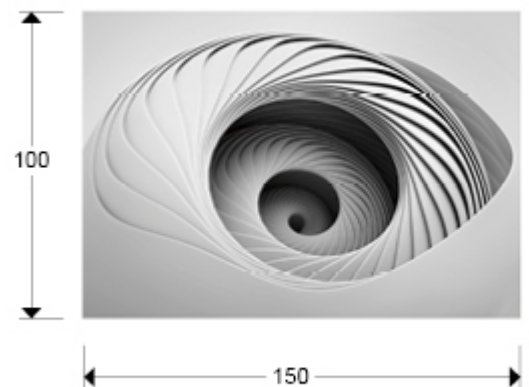

Morphia

806518

Láminas y Fotografías

Fotografía impresa, montada en cristal templado. Incluye herraje para sujeción a pared.

INFORMACIÓN GENERAL

Catálogo: M43 Decoracion, espejos y mob
Página: 59
Código EAN: 8435435337476
Tipo: Láminas y Fotografías
Colección: Morphia

DIMENSIONES

Dimensiones: ↔ 150,0 ↓ 100,0 ↗ 0,4 cm
Peso: 14,2 Kg

DIMENSIONES CON EMBALAJE

Peso: 16,6 Kg
Volumen: 0,0850m³
Dimensiones: ↔ 158,0 ↓ 108,0 ↗ 5,0 cm

INFORMACIÓN ADICIONAL

Material: Cristal templado brillo
Acabado: Fotografía impresa