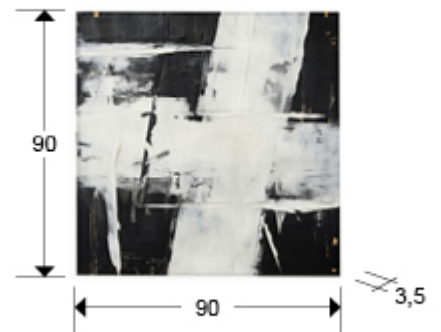

## Actos II

823166

Pinturas

.ACTOS II- Pintura realizada en acrílico, montado sobre bastidor.

### DIMENSIONES

Dimensiones: ↔ 90,0 ↓ 90,0 ↗ 3,5 cm  
Peso: 2,0 Kg