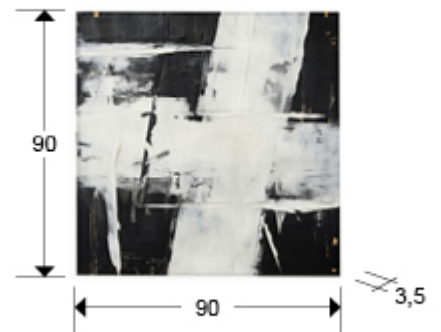

Actos II

823166

Pinturas

.ACTOS II- Pintura realizada en acrílico, montado sobre bastidor.

INFORMACIÓN GENERAL

Catálogo: M43 Decoracion, espejos y mob
Página: 35
Código EAN: 8435435341848
Tipo: Pinturas
Colección: Actos II

DIMENSIONES

Dimensiones: ↔ 90,0 ↓ 90,0 ↗ 3,5 cm
Peso: 2,0 Kg

DIMENSIONES CON EMBALAJE

Peso: 3,2 Kg
Volumen: 0,0560m³
Dimensiones: ↔ 97,0 ↓ 97,0 ↗ 6,0 cm

INFORMACIÓN ADICIONAL

Material: Pintura acrílica sobre lienzo