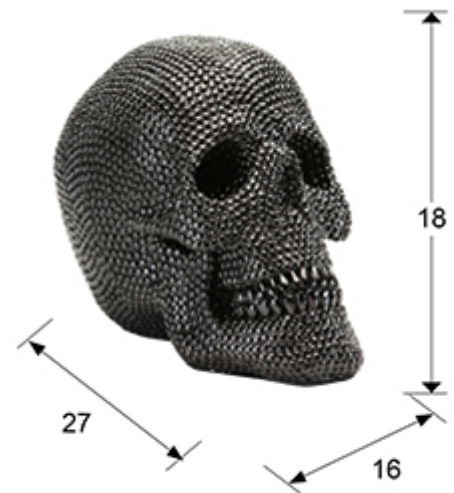

824729

>>MODELO ANULADO

INFORMACIÓN GENERAL

Catálogo: M41 Mobiliario y Decoración
Página: 142
Código EAN: 8435435328122

DIMENSIONES

Dimensiones: ↔ 16,0 ↓ 18,0 ↗ 27,0 cm
Peso: 1,5 Kg

DIMENSIONES CON EMBALAJE

Peso: 1,9 Kg
Volumen: 0,0200m³
Dimensiones: ↔ 33,0 ↓ 27,0 ↗ 23,0 cm

INFORMACIÓN ADICIONAL

Material: Polirresina
Acabado: Negro brillo