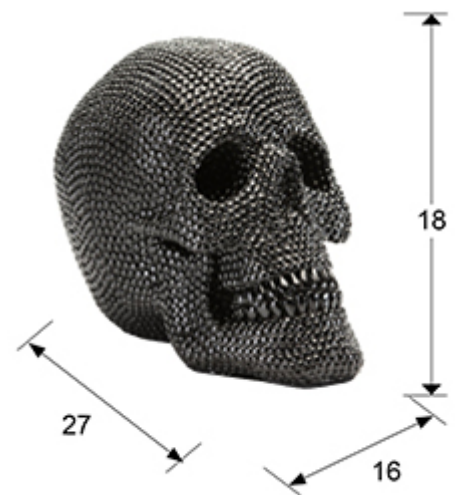

824729

>>MODELO ANULADO

INFORMACIÓN GENERAL

Catálogo: M41 Mobiliario y Decoración
Página: 142
Código EAN: 8435435328122

DIMENSIONES

Dimensiones: ↔ 16,0 ↓ 18,0 ↗ 27,0 cm
Peso: 1,5 Kg

DIMENSIONES CON EMBALAJE

Peso: 1,9 Kg
Volumen: 0,0200m³
Dimensiones: ↔ 33,0 ↓ 27,0 ↗ 23,0 cm

INFORMACIÓN ADICIONAL

Material: Polirresina
Acabado: Negro brillo