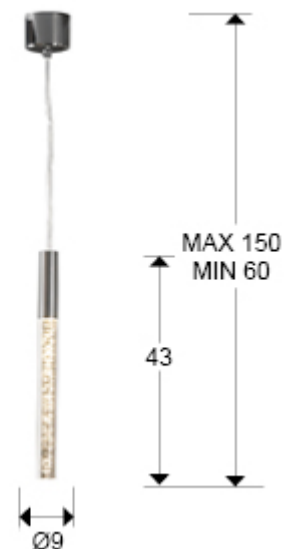

Cosmo

827746

Producto recomendado

Colgantes de 1 Luz

Colgante de 1 luz LED. Realizado en metal acabado cromo brillo, con barra de acrílico transparente y burbujas interiores. 5W LED. 3.000 K.

· Esta lámpara incluye TACOS DE VUELCO CON BALANCÍN, para mejorar la fijación a techo.

INFORMACIÓN GENERAL

Catálogo: i42 Iluminación
 Página: 225
 Código EAN: 8435435313395
 Tipo: Colgantes de 1 Luz
 Colección: Cosmo

DIMENSIONES

Dimensiones: ↔ 9,0 ↓ 43,0 ↗ 9,0 cm
 Altura instalada: 60,0/ máx. 150,0 cm
 Peso: 0,7 Kg

DIMENSIONES CON EMBALAJE

Peso: 1,0 Kg
 Volumen: 0,0080m³
 Dimensiones: ↔ 48,0 ↓ 15,0 ↗ 11,0 cm

INFORMACIÓN TÉCNICA

Cifra IP: IP 20
Clase eléctrica: Class 1
Potencia máxima: 5W
Voltaje: 100/240 V
Frecuencia: 50/60 Hz
Flujo luminoso: 520 lm
Dimable: NO
Temperatura de color: 3.000 K

INFORMACIÓN ADICIONAL

Material: Metal y acrílico
Acabado: Cromado y transparente
Medidas de la pantalla/tulipa: ∅ 3,2 ↓ 43,0 cm
Florón (espacio para instalación): ∅ 8,5 ↓ 6,5 cm
Color del cable: Transparente