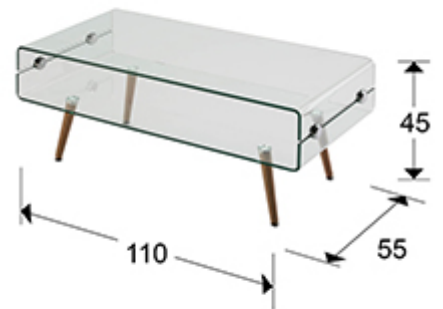

842016

>>MODELO ANULADO

INFORMACIÓN GENERAL

Catálogo: M41 Mobiliario y Decoración
Página: 188
Código EAN: 8435435322045

DIMENSIONES

Dimensiones: ↔ 112,0 ↓ 44,0 ↗ 55,0 cm
Peso: 34,2 Kg

DIMENSIONES CON EMBALAJE

Peso: 40,2 Kg
Volumen: 0,1420m³
Dimensiones: ↔ 118,0 ↓ 60,0 ↗ 20,0 cm

INFORMACIÓN ADICIONAL

Material: Cristal, madera
Acabado: Transparente, haya
Tiempo de montaje por el cliente: 10 min
Grosor de tapa: 1,0 cm