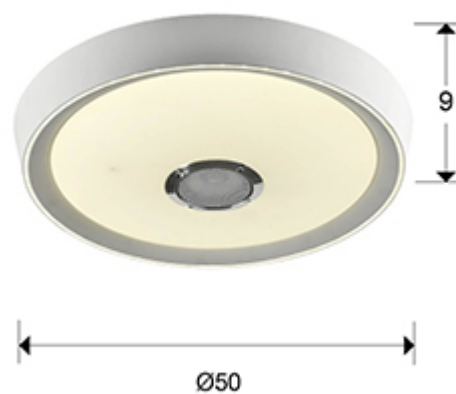

851472

>>MODELO ANULADO

Incluye mando a distancia y APP para Smartphone por Bluetooth. - Esta lámpara incluye TACOS DE VUELCO CON BALANCÍN, para mejorar la fijación a techo.

INFORMACIÓN GENERAL

Catálogo: I38 Iluminación
Página: 203
Código EAN: 8435435328177

DIMENSIONES

Dimensiones: Ø 50,0 ↑ 9,0 cm
Peso: 2,2 Kg

DIMENSIONES CON EMBALAJE

Peso: 3,2 Kg
Volumen: 0,0470m³
Dimensiones: ↔ 56,0 ↑ 56,0 ↘ 15,0 cm

INFORMACIÓN TÉCNICA

Cifra IP: IP 20
Clase eléctrica: Class 1
Potencia máxima: 30W
Voltaje: 170/240 V
Frecuencia: 50 Hz
Flujo luminoso: 1.200 lm
Regulación: CONTROL REMOTO
Temperatura de color: 3.000 K
Vida media: 30.000 h
Factor de potencia: >0.95
CRI: >80

DRIVER LED

Marca: LED
Modelo: W.Y.R.G.B
Cantidad: 1 Unidades
Dimable: Sí
Potencia máxima: 32W
Frecuencia: 50 Hz
Tensión primaria: 170-240 V
Tipo: Corriente constante
Corriente secundaria: 230 V
Dimensiones: ↔ 8,0 ↓ 1,7 ↗ 8,0 cm

INFORMACIÓN ADICIONAL

Material: Metal, acrílico
Acabado: Blanco mate, opal
Florón (espacio para instalación): ∅ 44,5 ↓ 1,5 cm