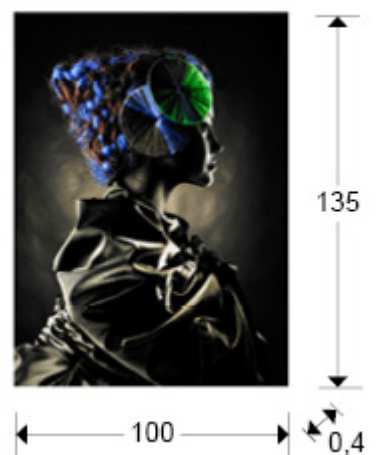

Geisha 853804

Láminas y Fotografías

Fotografía impresa, montada en cristal templado. Incluye herraje para sujeción a pared.

INFORMACIÓN GENERAL

Catálogo: M41 Mobiliario y Decoración
Página: 22
Código EAN: 8435435328184
Tipo: Láminas y Fotografías
Colección: Geisha

DIMENSIONES

Dimensiones: ↔ 100,0 ↓ 135,0 ↗ 0,4 cm
Peso: 13,5 Kg

DIMENSIONES CON EMBALAJE

Peso: 16,5 Kg
Volumen: 0,0780m³
Dimensiones: ↔ 109,0 ↓ 144,0 ↗ 5,0 cm

INFORMACIÓN ADICIONAL

Material: Cristal brillo
Acabado: Fotografía impresa