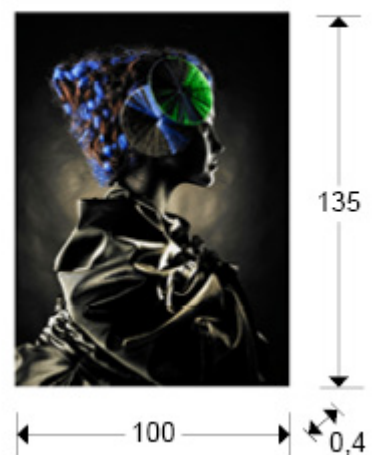

Geisha 853804

Láminas y Fotografías

Fotografía impresa, montada en cristal templado. Incluye herraje para sujeción a pared.

INFORMACIÓN GENERAL

Catálogo: M41 Mobiliario y Decoración
Página: 22
Código EAN: 8435435328184
Tipo: Láminas y Fotografías
Colección: Geisha

DIMENSIONES

Dimensiones: ↔ 100,0 ↓ 135,0 ↗ 0,4 cm
Peso: 13,5 Kg

DIMENSIONES CON EMBALAJE

Peso: 16,5 Kg
Volumen: 0,0780m³
Dimensiones: ↔ 109,0 ↓ 144,0 ↗ 5,0 cm

INFORMACIÓN ADICIONAL

Material: Cristal brillo
Acabado: Fotografía impresa