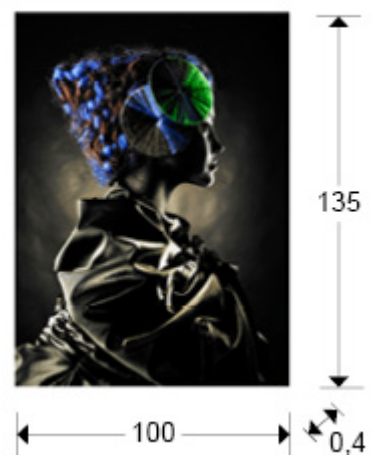

Geisha

853804

Stampe e Fotografie

Fotografia stampata su vetro temperato. Si fornisce con guarnizioni metalliche per collocazione a parete.

INFORMAZIONI GENERALI

Catalogo: M41 Mobiliario y Decoración
Pagina: 22
Codice EAN: 8435435328184
Tipo: Stampe e Fotografie
Collezione: Geisha

DIMENSIONI

Dimensioni: ↔ 100,0 ↓ 135,0 ↗ 0,4 cm
Peso: 13,5 Kg

DIMENSIONI CON IMBALLAGGIO

Peso: 16,5 Kg
Volume: 0,0780m³
Dimensioni: ↔ 109,0 ↓ 144,0 ↗ 5,0 cm

INFORMAZIONI AGGIUNTIVE

Materiale: Glossy glass
Rifinitura: Printed photo