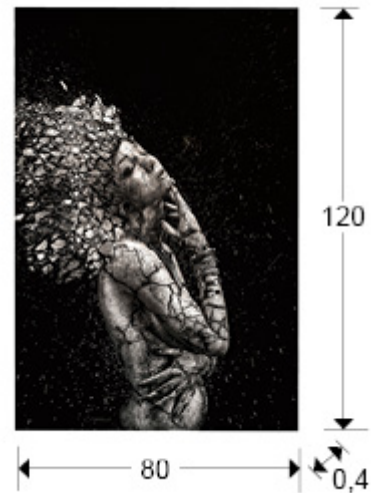

861298

>>MODELO ANULADO

INFORMACIÓN GENERAL

Catálogo: M41 Mobiliario y Decoración
Página: 23
Código EAN: 8435435328191

DIMENSIONES

Dimensiones: ↔ 80,0 ↓ 120,0 ↗ 0,4 cm
Peso: 9,6 Kg

DIMENSIONES CON EMBALAJE

Peso: 12,2 Kg
Volumen: 0,0570m³
Dimensiones: ↔ 89,0 ↓ 129,0 ↗ 5,0 cm

INFORMACIÓN ADICIONAL

Material: Cristal brillo
Acabado: Fotografía impresa