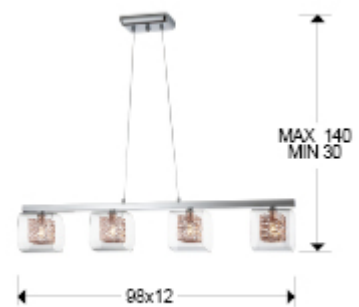

Lios 867012

Lámparas de techo

Lámpara de 4 luces regulable en altura, realizada en metal acabado cromo. Tulipas de cristal moldeado, estructura interior cúbica de alambre cobre.

-Incluye 4 G9 LED 6W Esta lámpara incluye TACOS DE VUELCO CON BALANCÍN, para mejorar la fijación a techo.

INFORMACIÓN GENERAL

Catálogo: i42 Iluminación
Página: 259
Código EAN: 8435435319878
Tipo: Lámparas de techo
Colección: Lios

DIMENSIONES

Dimensiones: ↔ 98,0 ↓ 17,0 ↗ 12,0 cm
Altura instalada: 30,0/ máx. 140,0 cm
Peso: 2,5 Kg

DIMENSIONES CON EMBALAJE

Peso: 3,9 Kg
Volumen: 0,0450m³
Dimensiones: ↔ 104,0 ↓ 19,0 ↗ 23,0 cm

INFORMACIÓN TÉCNICA

Clase energética: A+
Cifra IP: IP 20
Clase eléctrica: Class 1
Potencia máxima: 4x42W
Voltaje: 220/240 V
Frecuencia: 50/60 Hz
Flujo luminoso: 2.200 lm
Dimable: NO

INFORMACIÓN ADICIONAL

Material: Metal y cristal
Acabado: Cromado, cobre y transparente
Medidas de la pantalla/tulipa: ↔ 12,0 ↓ 12,0 ↗ 12,0 cm
Florón (espacio para instalación): ↔ 18,0 ↓ 3,0 ↗ 11,5 cm
Color del cable: Transparente