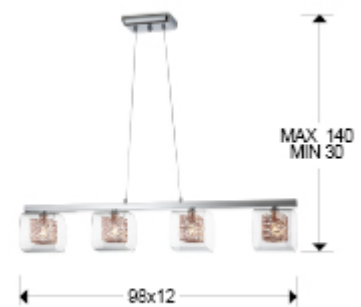

Lios 867012

Lámparas de techo

Lámpara de 4 luces regulable en altura, realizada en metal acabado cromo. Tulipas de cristal moldeado, estructura interior cúbica de alambre cobre.

-Incluye 4 G9 LED 6W Esta lámpara incluye TACOS DE VUELCO CON BALANCÍN, para mejorar la fijación a techo.

INFORMACIÓN GENERAL

Catálogo: i42 Iluminación
Página: 259
Código EAN: 8435435319878
Tipo: Lámparas de techo
Colección: Lios

DIMENSIONES

Dimensiones: ↔ 98,0 ↓ 17,0 ↗ 12,0 cm
Altura instalada: 30,0/ máx. 140,0 cm
Peso: 2,5 Kg

DIMENSIONES CON EMBALAJE

Peso: 3,9 Kg
Volumen: 0,0450m³
Dimensiones: ↔ 104,0 ↓ 19,0 ↗ 23,0 cm

INFORMACIÓN TÉCNICA

Clase energética: A+
Cifra IP: IP 20
Clase eléctrica: Class 1
Potencia máxima: 4x42W
Voltaje: 220/240 V
Frecuencia: 50/60 Hz
Flujo luminoso: 2.200 lm
Dimable: NO

INFORMACIÓN ADICIONAL

Material: Metal y cristal
Acabado: Cromado, cobre y transparente
Medidas de la pantalla/tulipa: ↔ 12,0 ↓ 12,0 ↗ 12,0 cm
Florón (espacio para instalación): ↔ 18,0 ↓ 3,0 ↗ 11,5 cm
Color del cable: Transparente