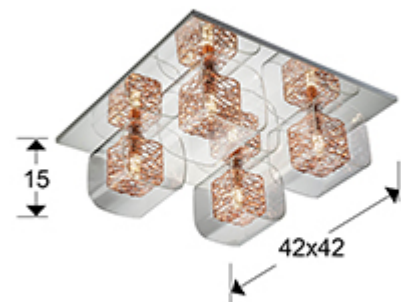

867234

>>MODELO ANULADO

-Incluye 4 G9 LED 6W Esta lámpara incluye TACOS DE VUELCO CON BALANCÍN, para mejorar la fijación a techo.

INFORMACIÓN GENERAL

Catálogo: i39 Iluminación
Página: 237
Código EAN: 8435435319892

DIMENSIONES

Dimensiones: ↔ 42,0 ↓ 15,0 ↗ 42,0 cm
Peso: 3,2 Kg

DIMENSIONES CON EMBALAJE

Peso: 4,7 Kg
Volumen: 0,0520m³
Dimensiones: ↔ 48,5 ↓ 22,0 ↗ 48,5 cm

INFORMACIÓN TÉCNICA

Clase energética: A+
Cifra IP: IP 20
Clase eléctrica: Class 1
Potencia máxima: 4x42W
Voltaje: 220/240 V
Frecuencia: 50/60 Hz
Flujo luminoso: 2.200 lm
Dimable: NO

INFORMACIÓN ADICIONAL

Material: Metal y cristal
Acabado: Cromado, cobre y transparente
Medidas de la pantalla/tulipa: ↔ 12,0 ↓ 12,0 ↗ 12,0 cm
Florón (espacio para instalación): ↔ 36,0 ↓ 2,5 ↗ 36,0 cm
Color del cable: transparente