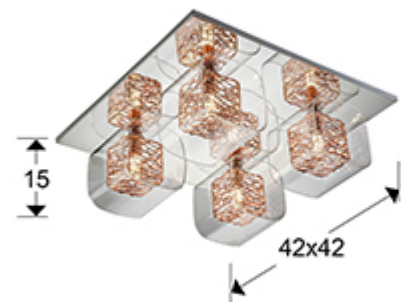

867234

>>MODELO ANULADO

-Incluye 4 G9 LED 6W Esta lámpara incluye TACOS DE VUELCO CON BALANCÍN, para mejorar la fijación a techo.

## DIMENSIONES

Dimensiones: ↔ 42,0 ↓ 15,0 ↗ 42,0 cm  
Peso: 3,2 Kg

## INFORMACIÓN ADICIONAL

Material: Metal y cristal  
Acabado: Cromado, cobre y transparente  
Medidas de la pantalla/tulipa: ↔ 12,0 ↓ 12,0 ↗ 12,0 cm  
Florón (espacio para instalación): ↔ 36,0 ↓ 2,5 ↗ 36,0 cm  
Color del cable: transparente