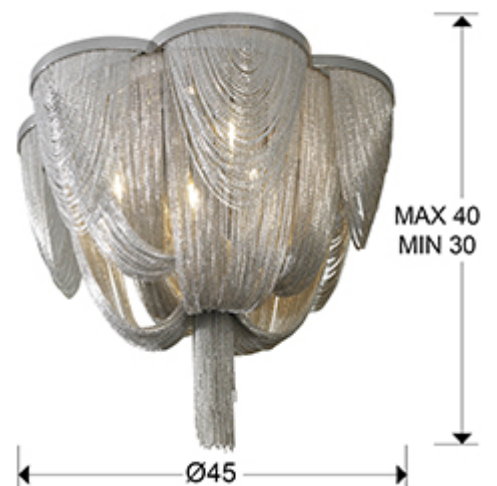

Minerva

872593

Plafones de techo

Plafón de 6 luces, compuesto por finas cadenas de metal acabado níquel que forman el cuerpo de la lámpara.

-Incluye 6 G9 LED 6W Esta lámpara incluye TACOS DE VUELCO CON BALANCÍN, para mejorar la fijación a techo.

INFORMACIÓN GENERAL

Catálogo: I38 Iluminación
Página: 284
Código EAN: 8435435311346
Tipo: Plafones de techo
Colección: Minerva

DIMENSIONES

Dimensiones: Ø 45,0 ↑ 30,0 cm
Altura instalada: 30,0/ máx. 40,0 cm
Peso: 5,5 Kg

DIMENSIONES CON EMBALAJE

Peso: 6,5 Kg
Volumen: 0,0390m³
Dimensiones: ↔ 51,0 ↓ 15,0 ↘ 51,0 cm

INFORMACIÓN TÉCNICA

Clase energética: A+
Cifra IP: IP 20
Clase eléctrica: Class 1
Potencia máxima: 6x42W
Voltaje: 220/240 V
Frecuencia: 50 Hz
Flujo luminoso: 3.300 lm

INFORMACIÓN ADICIONAL

Material: Metal
Acabado: Niquel
Florón (espacio para instalación): \varnothing 25,0 \updownarrow 2,5 cm