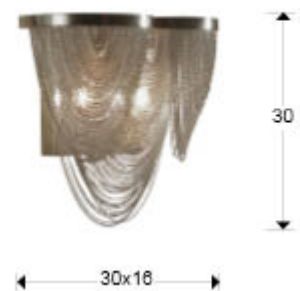

Minerva

872712

Lámparas de pared

Lámpara de pared de 2 luces compuesta por finas cadenas de metal acabado níquel.

-Incluye 2 G9 LED 6W

INFORMACIÓN GENERAL

Catálogo: i42 Iluminación
Página: 276
Código EAN: 8435435311360
Tipo: Lámparas de pared
Colección: Minerva

DIMENSIONES

Dimensiones: ↔ 30,0 ↓ 30,0 ↘ 16,0 cm
Peso: 1,3 Kg

DIMENSIONES CON EMBALAJE

Peso: 1,8 Kg
Volumen: 0,0190m³
Dimensiones: ↔ 37,0 ↓ 21,0 ↘ 24,0 cm

INFORMACIÓN TÉCNICA

Clase energética: A+
Cifra IP: IP 20
Clase eléctrica: Class 1
Potencia máxima: 2x42W
Voltaje: 220/240 V
Frecuencia: 50 Hz
Flujo luminoso: 1.100 lm

INFORMACIÓN ADICIONAL

Material: Metal
Acabado: Niquelado
Florón (espacio para instalación): ↔ 16,0 ↑ 18,0 ↘ 2,5 cm