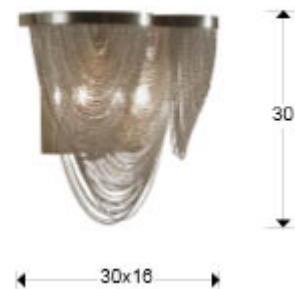

## Minerva

872712

Lámparas de pared

Lámpara de pared de 2 luces compuesta por finas cadenas de metal acabado níquel.

-Incluye 2 G9 LED 6W

### DIMENSIONES

Dimensiones: ↔ 30,0 ↓ 30,0 ↘ 16,0 cm  
Peso: 1,3 Kg

### DIMENSIONES CON EMBALAJE

Peso: 1,8 Kg  
Volumen: 0,0190m<sup>3</sup>  
Dimensiones: ↔ 37,0 ↓ 21,0 ↘ 24,0 cm

---

## INFORMACIÓN ADICIONAL

Material: Metal  
Acabado: Niquelado  
Florón (espacio para instalación): ↔ 16,0 ↑ 18,0 ↘ 2,5 cm