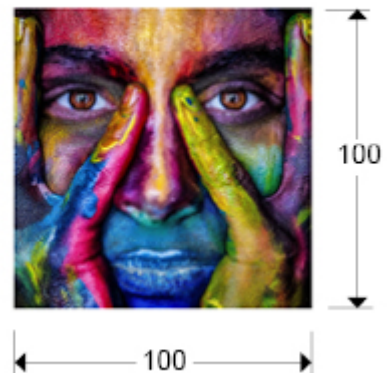

## Colores

880138

Producto recomendado

Láminas y Fotografías

Fotografía impresa, montada en cristal templado. Incluye herraje para sujeción a pared.

### DIMENSIONES

Dimensiones: ↔ 100,0 ↓ 100,0 ↗ 0,4 cm  
Peso: 10,0 Kg