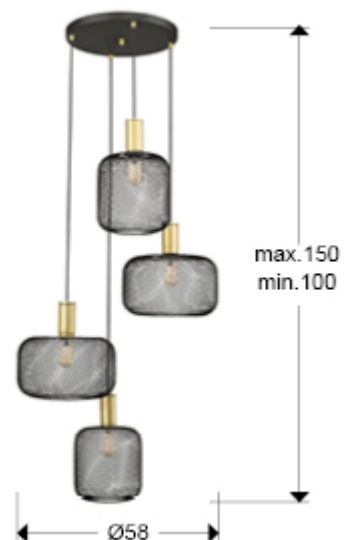

Osiris

910477

Lámparas de techo

Lámpara redonda de 4 luces realizada en metal, Incluye 2 diseños de tulipas de malla metálica. Acabados pintura oro y negro mate. Cable enfundado textil negro.

-Incluye 4 E27 LED 8W. DIMABLE Esta lámpara incluye TACOS DE VUELCO CON BALANCÍN, para mejorar la fijación a techo.

INFORMACIÓN GENERAL

Catálogo: i42 Iluminación
Página: 59
Código EAN: 8435435335588
Tipo: Lámparas de techo
Colección: Osiris

DIMENSIONES

Dimensiones: Ø 58,0 ↑ 120,0 cm
Altura instalada: 100,0/ máx. 150,0 cm
Peso: 3,8 Kg

DIMENSIONES CON EMBALAJE

Peso: 6,0 Kg
Volumen: 0,1220m³
Dimensiones: ↔ 66,0 ↓ 32,0 ↗ 58,0 cm

INFORMACIÓN TÉCNICA

Cifra IP: IP 20
Clase eléctrica: Class 1
Potencia máxima: 4x20W
Voltaje: 110/220 V
Frecuencia: 50/60 Hz
Flujo luminoso: 3.480 lm

INFORMACIÓN ADICIONAL

Material: Metal.
Acabado: Pintura negro mate y oro.
Florón (espacio para instalación): \varnothing 33,0 \updownarrow 2,5 cm