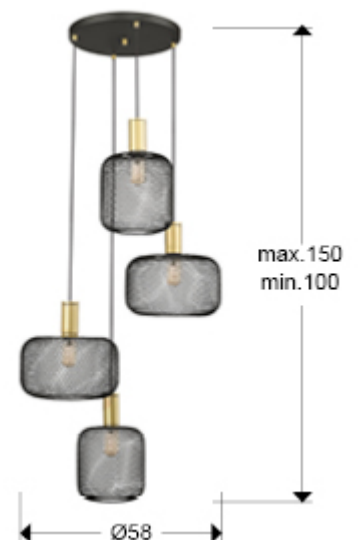

Osiris 910477

Lámparas de techo

Lámpara redonda de 4 luces realizada en metal, Incluye 2 diseños de tulipas de malla metálica. Acabados pintura oro y negro mate. Cable enfundado textil negro.

-Incluye 4 E27 LED 8W. DIMABLE Esta lámpara incluye TACOS DE VUELCO CON BALANCÍN, para mejorar la fijación a techo.

INFORMACIÓN GENERAL

Catálogo: i42 Iluminación
Página: 59
Código EAN: 8435435335588
Tipo: Lámparas de techo
Colección: Osiris

DIMENSIONES

Dimensiones: Ø 58,0 ↑ 120,0 cm
Altura instalada: 100,0/ máx. 150,0 cm
Peso: 3,8 Kg

DIMENSIONES CON EMBALAJE

Peso: 6,0 Kg
Volumen: 0,1220m³
Dimensiones: ↔ 66,0 ↓ 32,0 ↗ 58,0 cm

INFORMACIÓN TÉCNICA

Cifra IP: IP 20
Clase eléctrica: Class 1
Potencia máxima: 4x20W
Voltaje: 110/220 V
Frecuencia: 50/60 Hz
Flujo luminoso: 3.480 lm

INFORMACIÓN ADICIONAL

Material: Metal.
Acabado: Pintura negro mate y oro.
Florón (espacio para instalación): \varnothing 33,0 \updownarrow 2,5 cm