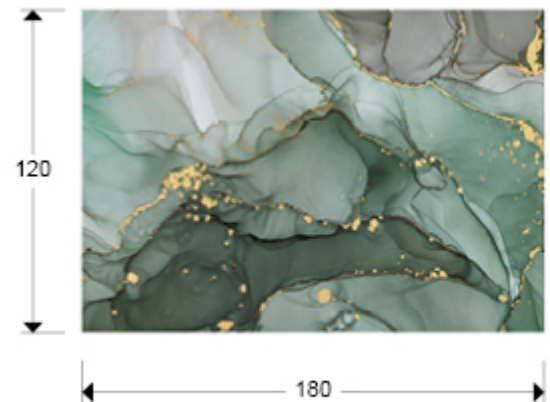

Fondo Marino

913571

Producto recomendado

Láminas y Fotografías

Fotografía impresa, montada en cristal templado. Incluye herraje para sujeción a pared. listo para instalar en posición horizontal o vertical.

INFORMACIÓN GENERAL

Catálogo: M43 Decoracion, espejos y mob
Página: 64
Código EAN: 8435435337490
Tipo: Láminas y Fotografías
Colección: Fondo Marino

DIMENSIONES

Dimensiones: ↔ 180,0 ↓ 120,0 ↘ 0,4 cm
Peso: 21,6 Kg