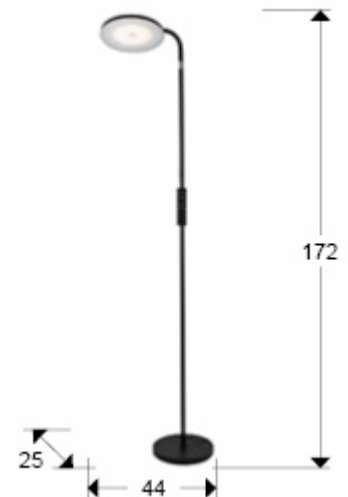

Volta

924520

Lámparas de pie

Lámpara de pie realizada en metal acabado negro. Difusor de luz en acrílico opal con giro de 350° sobre el eje horizontal. Incluye interruptor táctil y mando a distancia. Funciones: DIMABLE y CCT (cambio temperatura color). 30W LED, 2.200 lm, 3.000-6

INFORMACIÓN GENERAL

Código EAN: 8435435339463
Tipo: Lámparas de pie
Colección: Volta

DIMENSIONES

Dimensiones: ↔ 44,0 ↓ 172,0 ↗ 25,0 cm
Peso: 4,7 Kg

DIMENSIONES CON EMBALAJE

Peso: 5,7 Kg
Volumen: 0,0200m³
Dimensiones: ↔ 42,0 ↓ 31,0 ↗ 15,0 cm

INFORMACIÓN TÉCNICA

Cifra IP: IP 20
Clase eléctrica: Class 3
Potencia máxima: 30W
Voltaje: 24 V
Frecuencia: 50 Hz
Flujo luminoso: 2.200 lm
Regulación: CONTROL REMOTO
Temperatura de color: 3.000 K
Vida media: 20.000 h
Factor de potencia: >0.9
CRI: >80