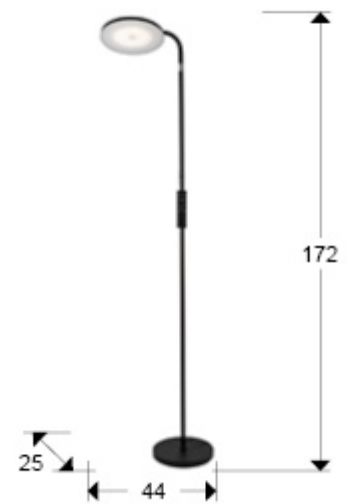

924520

>>MODELO ANULADO

INFORMACIÓN GENERAL

Código EAN: 8435435339463

DIMENSIONES

Dimensiones: ↔ 44,0 ↓ 172,0 ↗ 25,0 cm
Peso: 4,7 Kg

DIMENSIONES CON EMBALAJE

Peso: 5,7 Kg
Volumen: 0,0200m³
Dimensiones: ↔ 42,0 ↓ 31,0 ↗ 15,0 cm

INFORMACIÓN TÉCNICA

Cifra IP: IP 20
Clase eléctrica: Class 3
Potencia máxima: 30W
Voltaje: 24 V
Frecuencia: 50 Hz
Flujo luminoso: 2.200 lm
Regulación: CONTROL REMOTO
Temperatura de color: 3.000 K
Vida media: 20.000 h
Factor de potencia: >0.9
CRI: >80