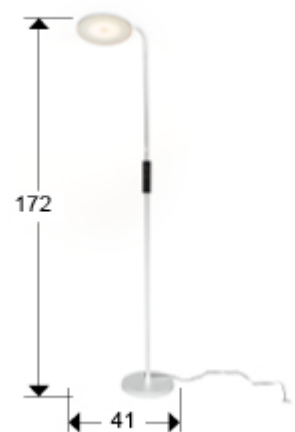

Volta 924532

Lámparas de pie

Lámpara de pie realizada en metal acabado blanco. Difusor de luz en acrílico opal con giro de 350° sobre el eje horizontal. Incluye interruptor táctil y mando a distancia. Funciones: DIMABLE y CCT (cambio de tono de luz). 30W LED, 2.200 lm, 3.000-6.0

INFORMACIÓN GENERAL

Código EAN: 8435435340964
Tipo: Lámparas de pie
Colección: Volta

DIMENSIONES

Dimensiones: ↔ 44,0 ↓ 172,0 ↗ 25,0 cm
Peso: 4,7 Kg

DIMENSIONES CON EMBALAJE

Peso: 5,7 Kg
Volumen: 0,0200m³
Dimensiones: ↔ 42,0 ↓ 31,0 ↗ 15,0 cm