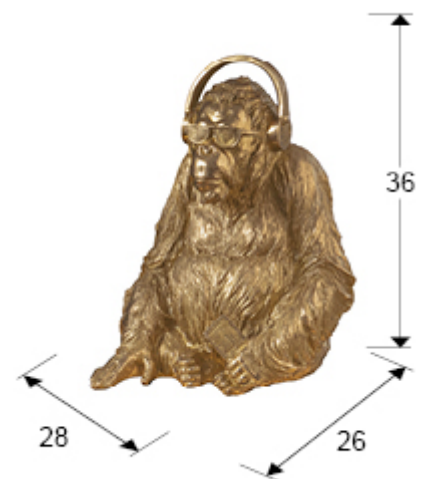

925914

>>MODELO ANULADO

INFORMACIÓN GENERAL

Catálogo: M41 Mobiliario y Decoración
Página: 141
Código EAN: 8435435330514

DIMENSIONES

Dimensiones: ↔ 28,0 ↓ 36,0 ↘ 26,0 cm
Peso: 1,6 Kg

DIMENSIONES CON EMBALAJE

Peso: 3,8 Kg
Volumen: 0,0440m³
Dimensiones: ↔ 33,0 ↓ 41,0 ↘ 32,5 cm

INFORMACIÓN ADICIONAL

Material: Polirresina.
Acabado: PAN DE ORO.