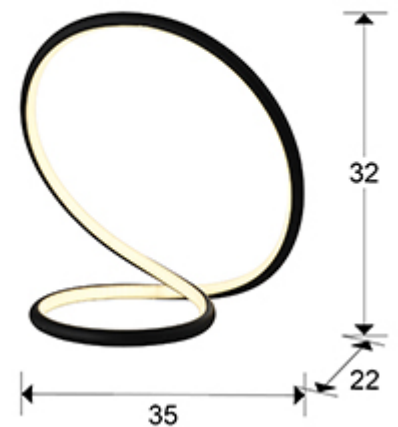

Infinito

963053

Lámparas sobremesa

Sobremesa realizado en aluminio acabado negro mate arenado. Difusor opal de silicona. 15W LED. 750 lm. 3.000 K. DIMABLE.

INFORMACIÓN GENERAL

Catálogo: i42 Iluminación
Página: 100
Código EAN: 8435435330354
Tipo: Lámparas sobremesa
Colección: Infinito

DIMENSIONES

Dimensiones: ↔ 35,0 ↓ 32,0 ↘ 22,0 cm
Peso: 0,6 Kg

DIMENSIONES CON EMBALAJE

Peso: 1,3 Kg
Volumen: 0,0400m³
Dimensiones: ↔ 39,0 ↓ 39,0 ↘ 26,0 cm

INFORMACIÓN TÉCNICA

Cifra IP: IP 20
Clase eléctrica: Class 3
Potencia máxima: 15W
Voltaje: 24 V
Frecuencia: 50/60 Hz
Flujo luminoso: 750 lm
Temperatura de color: 3.000 K
Vida media: 50.000 h
Factor de potencia: >0.95
CRI: >80

DRIVER LED

Marca: HOSHINGMEI
Modelo: HV-018024CGP
Cantidad: 1 Unidades
Dimable: No
Potencia máxima: 18W
Frecuencia: 50-60 Hz
Tensión primaria: 220-240 V
Tipo: Voltaje constante
Tensión secundaria: 24 V
Dimensiones: ↔ 4,4 ↓ 7,0 ↘ 3,0 cm