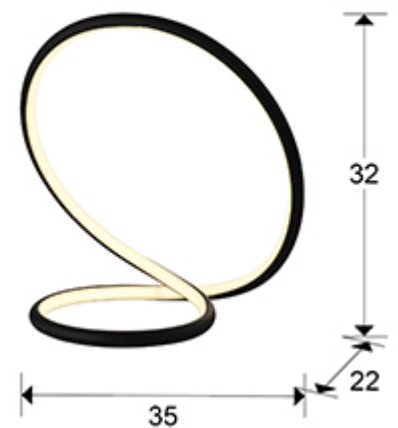

Infinito

963053

Lámparas sobremesa

Producto recomendado

Sobremesa realizado en aluminio acabado negro mate arenado. Difusor opal de silicona. 15W LED. 750 lm. 3.000 K. DIMABLE.

INFORMACIÓN GENERAL

Catálogo: i42 Iluminación
Página: 100
Código EAN: 8435435330354
Tipo: Lámparas sobremesa
Colección: Infinito

DIMENSIONES

Dimensiones: ↔ 35,0 ↓ 32,0 ↘ 22,0 cm
Peso: 0,6 Kg

DIMENSIONES CON EMBALAJE

Peso: 1,3 Kg
Volumen: 0,0400m³
Dimensiones: ↔ 39,0 ↓ 39,0 ↘ 26,0 cm

INFORMACIÓN TÉCNICA

Cifra IP: IP 20
Clase eléctrica: Class 3
Potencia máxima: 15W
Voltaje: 24 V
Frecuencia: 50/60 Hz
Flujo luminoso: 750 lm
Temperatura de color: 3.000 K
Vida media: 50.000 h
Factor de potencia: >0.95
CRI: >80

DRIVER LED

Marca: HOSHINGMEI
Modelo: HV-018024CGP
Cantidad: 1 Unidades
Dimable: No
Potencia máxima: 18W
Frecuencia: 50-60 Hz
Tensión primaria: 220-240 V
Tipo: Voltaje constante
Tensión secundaria: 24 V
Dimensiones: ↔ 4,4 ↓ 7,0 ↘ 3,0 cm