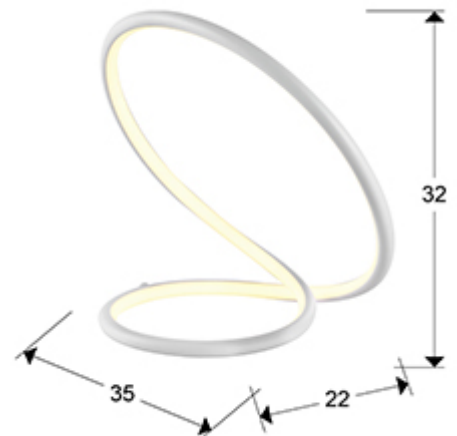

Infinito

963077

Lámparas sobremesa

Sobremesa realizado en aluminio acabado blanco mate.
Difusor opal de silicona. 15W LED. 750 lm. 3.000 K.
DIMABLE.

INFORMACIÓN GENERAL

Código EAN: 8435435335410
Tipo: Lámparas sobremesa
Colección: Infinito

DIMENSIONES

Dimensiones: ↔ 35,0 ↓ 32,0 ↘ 22,0 cm
Peso: 0,6 Kg

DIMENSIONES CON EMBALAJE

Peso: 1,3 Kg
Volumen: 0,0400m³
Dimensiones: ↔ 39,0 ↓ 39,0 ↘ 26,0 cm

INFORMACIÓN TÉCNICA

Cifra IP: IP 20
Clase eléctrica: Class 3
Potencia máxima: 15W
Voltaje: 24 V
Frecuencia: 50/60 Hz
Flujo luminoso: 750 lm
Temperatura de color: 3.000 K
Vida media: 50.000 h
Factor de potencia: >0.95
CRI: >80

DRIVER LED

Marca: HOSHINGMEI
Modelo: HV-018024CGP
Cantidad: 1 Unidades
Dimable: No
Potencia máxima: 18W
Frecuencia: 50-60 Hz
Tensión primaria: 220-240 V
Tipo: Voltaje constante
Tensión secundaria: 24 V
Dimensiones: ↔ 4,4 ↓ 7,0 ↗ 3,0 cm