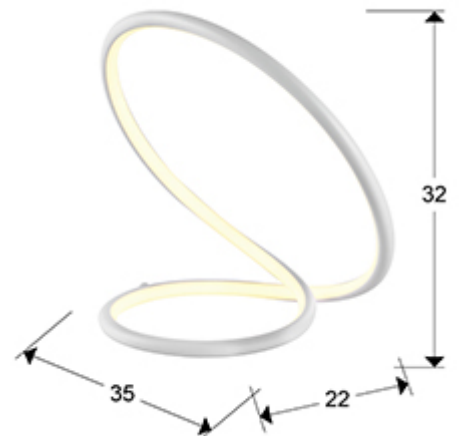

Infinito

963077

Lámparas sobremesa

Sobremesa realizado en aluminio acabado blanco mate.
Difusor opal de silicona. 15W LED. 750 lm. 3.000 K.
DIMABLE.

INFORMACIÓN GENERAL

Código EAN: 8435435335410
Tipo: Lámparas sobremesa
Colección: Infinito

DIMENSIONES

Dimensiones: ↔ 35,0 ↓ 32,0 ↘ 22,0 cm
Peso: 0,6 Kg

DIMENSIONES CON EMBALAJE

Peso: 1,3 Kg
Volumen: 0,0400m³
Dimensiones: ↔ 39,0 ↓ 39,0 ↘ 26,0 cm

INFORMACIÓN TÉCNICA

Cifra IP: IP 20
Clase eléctrica: Class 3
Potencia máxima: 15W
Voltaje: 24 V
Frecuencia: 50/60 Hz
Flujo luminoso: 750 lm
Temperatura de color: 3.000 K
Vida media: 50.000 h
Factor de potencia: >0.95
CRI: >80

DRIVER LED

Marca: HOSHINGMEI
Modelo: HV-018024CGP
Cantidad: 1 Unidades
Dimable: No
Potencia máxima: 18W
Frecuencia: 50-60 Hz
Tensión primaria: 220-240 V
Tipo: Voltaje constante
Tensión secundaria: 24 V
Dimensiones: ↔ 4,4 ↓ 7,0 ↘ 3,0 cm