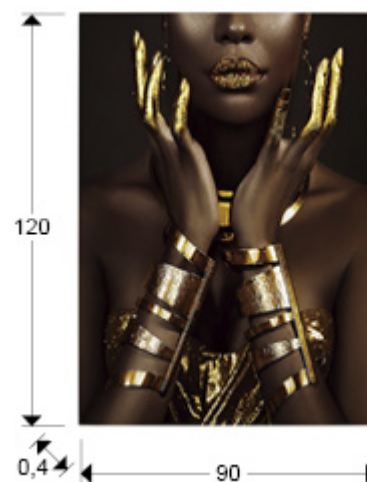

Sombra y oro

968373

Producto recomendado

Láminas y Fotografías

Fotografía impresa, montada en cristal templado. Incluye herraje para sujeción a pared.

INFORMACIÓN GENERAL

Catálogo: M43 Decoracion, espejos y mob
Página: 54
Código EAN: 8435435337988
Tipo: Láminas y Fotografías
Colección: Sombra y oro

DIMENSIONES

Dimensiones: ↔ 90,0 ↓ 120,0 ↗ 0,4 cm
Peso: 10,2 Kg

DIMENSIONES CON EMBALAJE

Peso: 13,4 Kg
Volumen: 0,0630m³
Dimensiones: ↔ 98,0 ↓ 5,0 ↗ 128,0 cm