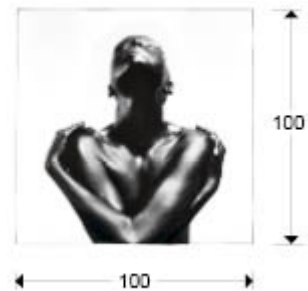

Ébano

978245

Láminas y Fotografías

Fotografía impresa, montada en cristal templado. Incluye herraje para sujeción a pared.

INFORMACIÓN GENERAL

Catálogo: M41 Mobiliario y Decoración
Página: 25
Código EAN: 8435435318390
Tipo: Láminas y Fotografías
Colección: Ébano

DIMENSIONES

Dimensiones: ↔ 100,0 ↓ 100,0 ↗ 0,4 cm
Peso: 10,0 Kg

DIMENSIONES CON EMBALAJE

Peso: 12,5 Kg
Volumen: 0,0590m³
Dimensiones: ↔ 109,0 ↓ 109,0 ↗ 5,0 cm

INFORMACIÓN ADICIONAL

Material: Cristal brillo
Acabado: Fotografía impresa