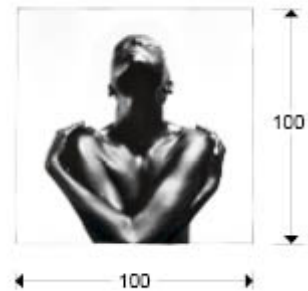

978245

>>ARTICOLO ANNULLATO

INFORMAZIONI GENERALI

Catalogo: M41 Mobiliario y Decoración
Pagina: 25
Codice EAN: 8435435318390

DIMENSIONI

Dimensioni: ↔ 100,0 ↓ 100,0 ↗ 0,4 cm
Peso: 10,0 Kg

DIMENSIONI CON IMBALLAGGIO

Peso: 12,5 Kg
Volume: 0,0590m³
Dimensioni: ↔ 109,0 ↓ 109,0 ↗ 5,0 cm

INFORMAZIONI AGGIUNTIVE

Materiale: Bright glass
Rifinitura: Printed photography