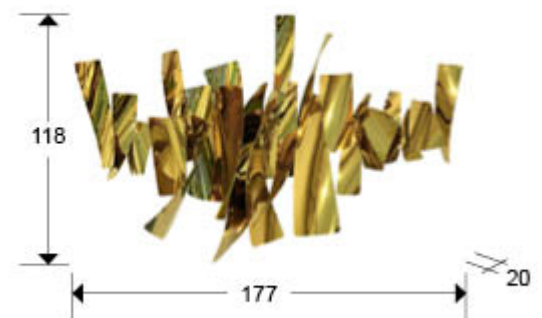

## Fracture

997218

Producto recomendado

### Bajorrelieves Metálicos

Escultura de pared, realizada con láminas de acero inoxidable curvado. Acabado baño dorado brillante. Preparado para colgar en posición horizontal y vertical.

## DIMENSIONES

Dimensiones: ↔ 177,0 ↓ 118,0 ↗ 20,0 cm  
Peso: 9,2 Kg